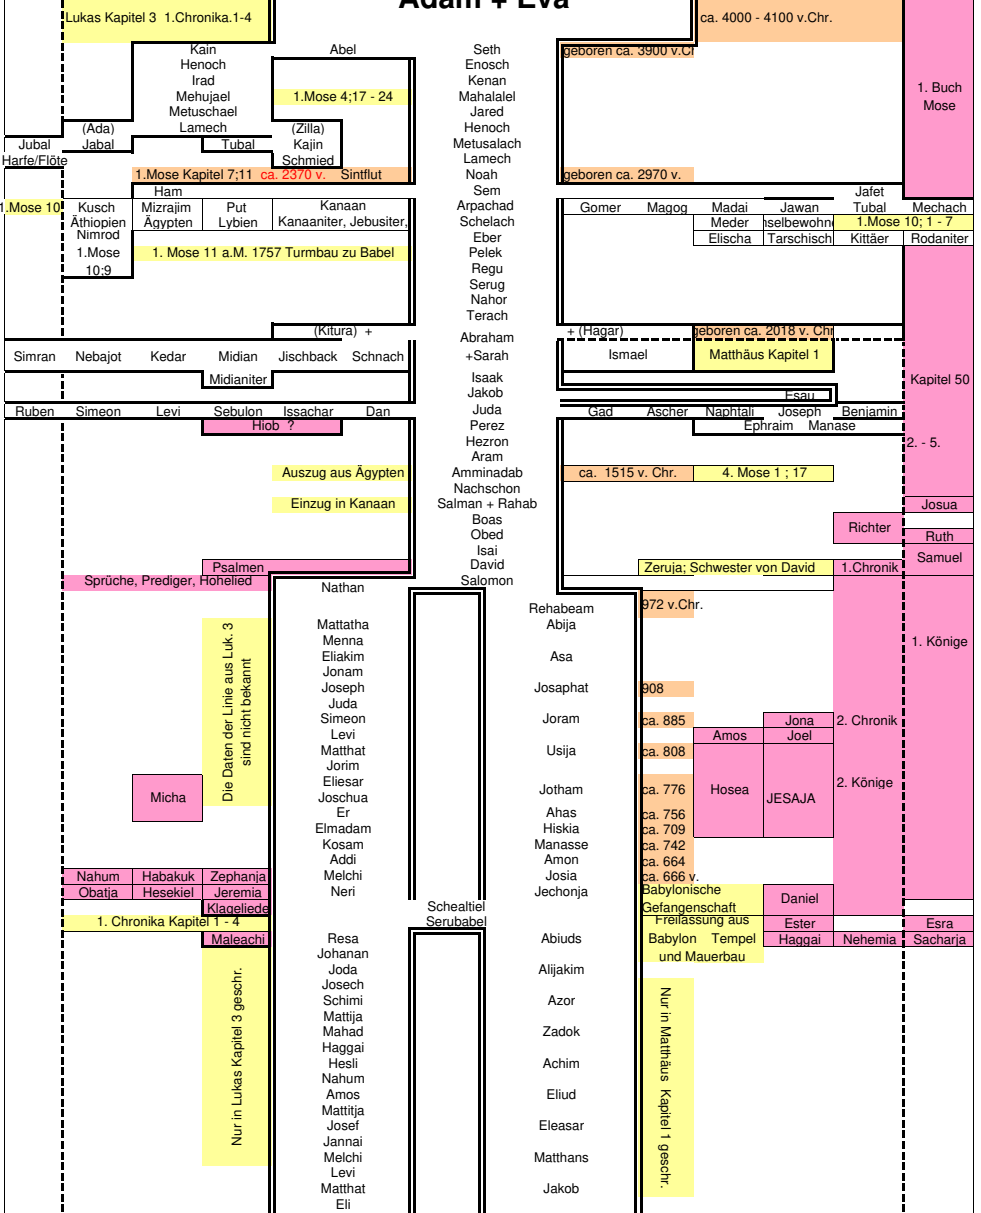

# Die Ahnenreihe Jesu

# Adam + Eva

# Die Bibelbücher eingeteilt nach Zeit

ca. 4000 - 4100 v.Chr.

# Jesus

Linie Jesu aus Lukas Kapitel 3

ca. 2 v. Chr.

Linie Jesu aus Matthäus Kapitel 1

ca. 33 n. Chr.

von Lukas Johannes

ca. 60 n.C.

Apostelgeschichte